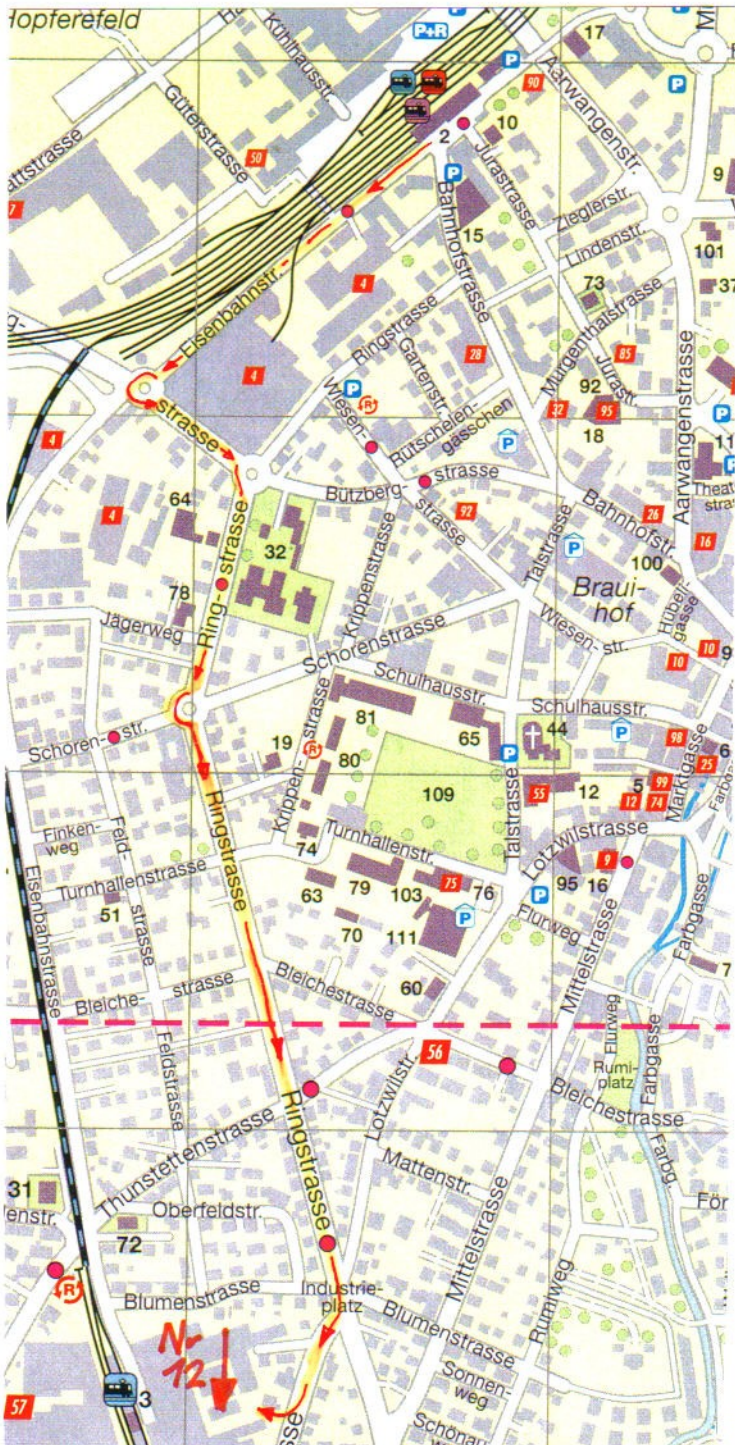

Marti's Dance-Factory

Wegbeschreibung:

HB. / Richtung Burgdorf-Huttwil

nach 400m

1 Kreisel / Richtung Burgdorf-Huttwil

nach 150m

2 Kreisel / Richtung Burgdorf-Huttwil

nach 200m

3 Kreisel / Richtung Burgdorf-Huttwil

nach 600m

Gabelung rechts Richtung Thun-Burgdorf-
Bleienbach

nach 100m

Rechts in das Areal der Porzellan Fabrik
einbiegen Bleienbachstrasse 12

Wir freuen uns Sie in unserem Tanzlokal
Begrüssen zu dürfen